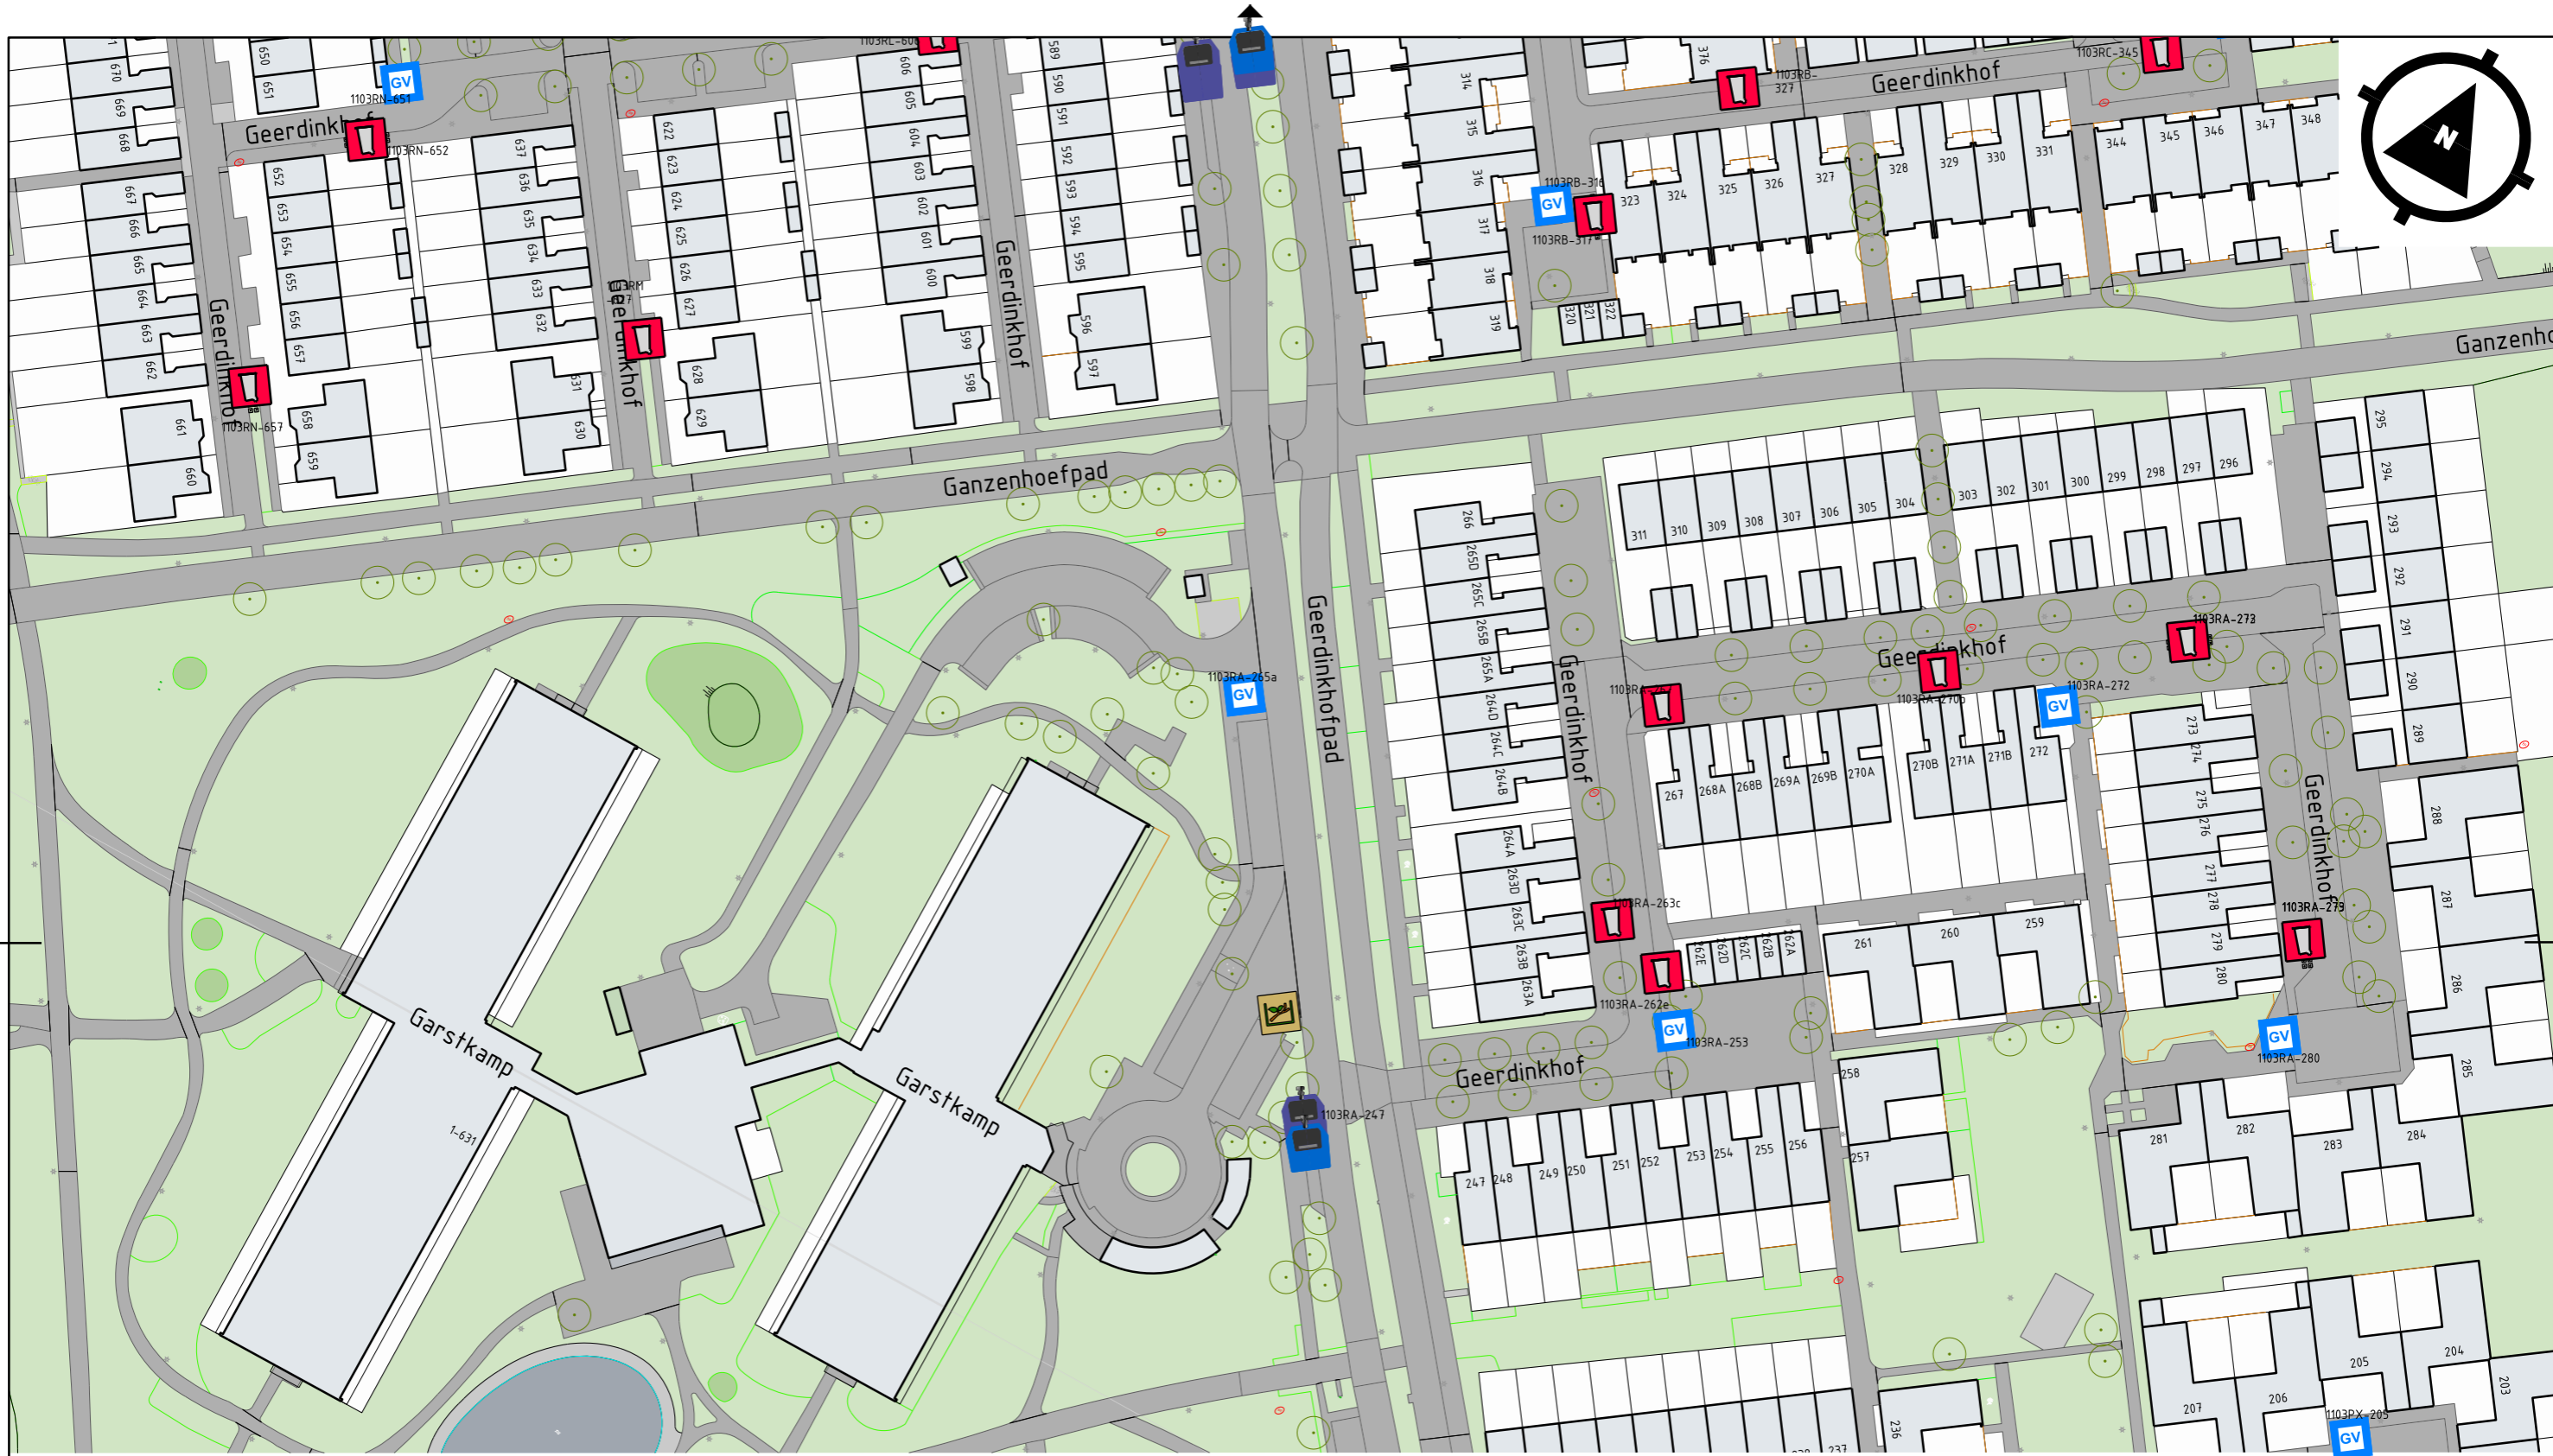

Bewonerstekening G-buurt Oost (I)
 Wijknummer: TF01
 1e Voorstel
 Versie: 31-08-2023

-  Restafvalcontainer
-  Papiercontainer
-  Glascontainer
-  Container voor gft (groente-, fruit-, etensresten en tuinafval)

-  Textielcontainer
-  Voor Grofafval
-  Plek rolcontainers ophaaldag
-  Tuinkorf
- 1102MX-281 Nummer container- of grofafvalplek

Bewonerstekening G-buurt Oost (II)
 Wijknummer: TF01
 1e Voorstel
 Versie: 31-08-2023

Bewonerstekening G-buurt Oost (III)
 Wijknummer: TF01
 1e Voorstel
 Versie: 31-08-2023

-  Restafvalcontainer
-  Papiercontainer
-  Glascontainer
-  Container voor gft (groente-, fruit-, etensresten en tuinafval)

-  Textielcontainer
-  Voor Grofafval
-  Plek rolcontainers ophaaldag
-  Tuinkorf
- 1102MX-281 Nummer container- of grofafvalplek

Bewonerstekening G-buurt Oost (IV)
 Wijknummer: TF01
 1e Voorstel
 Versie: 31-08-2023