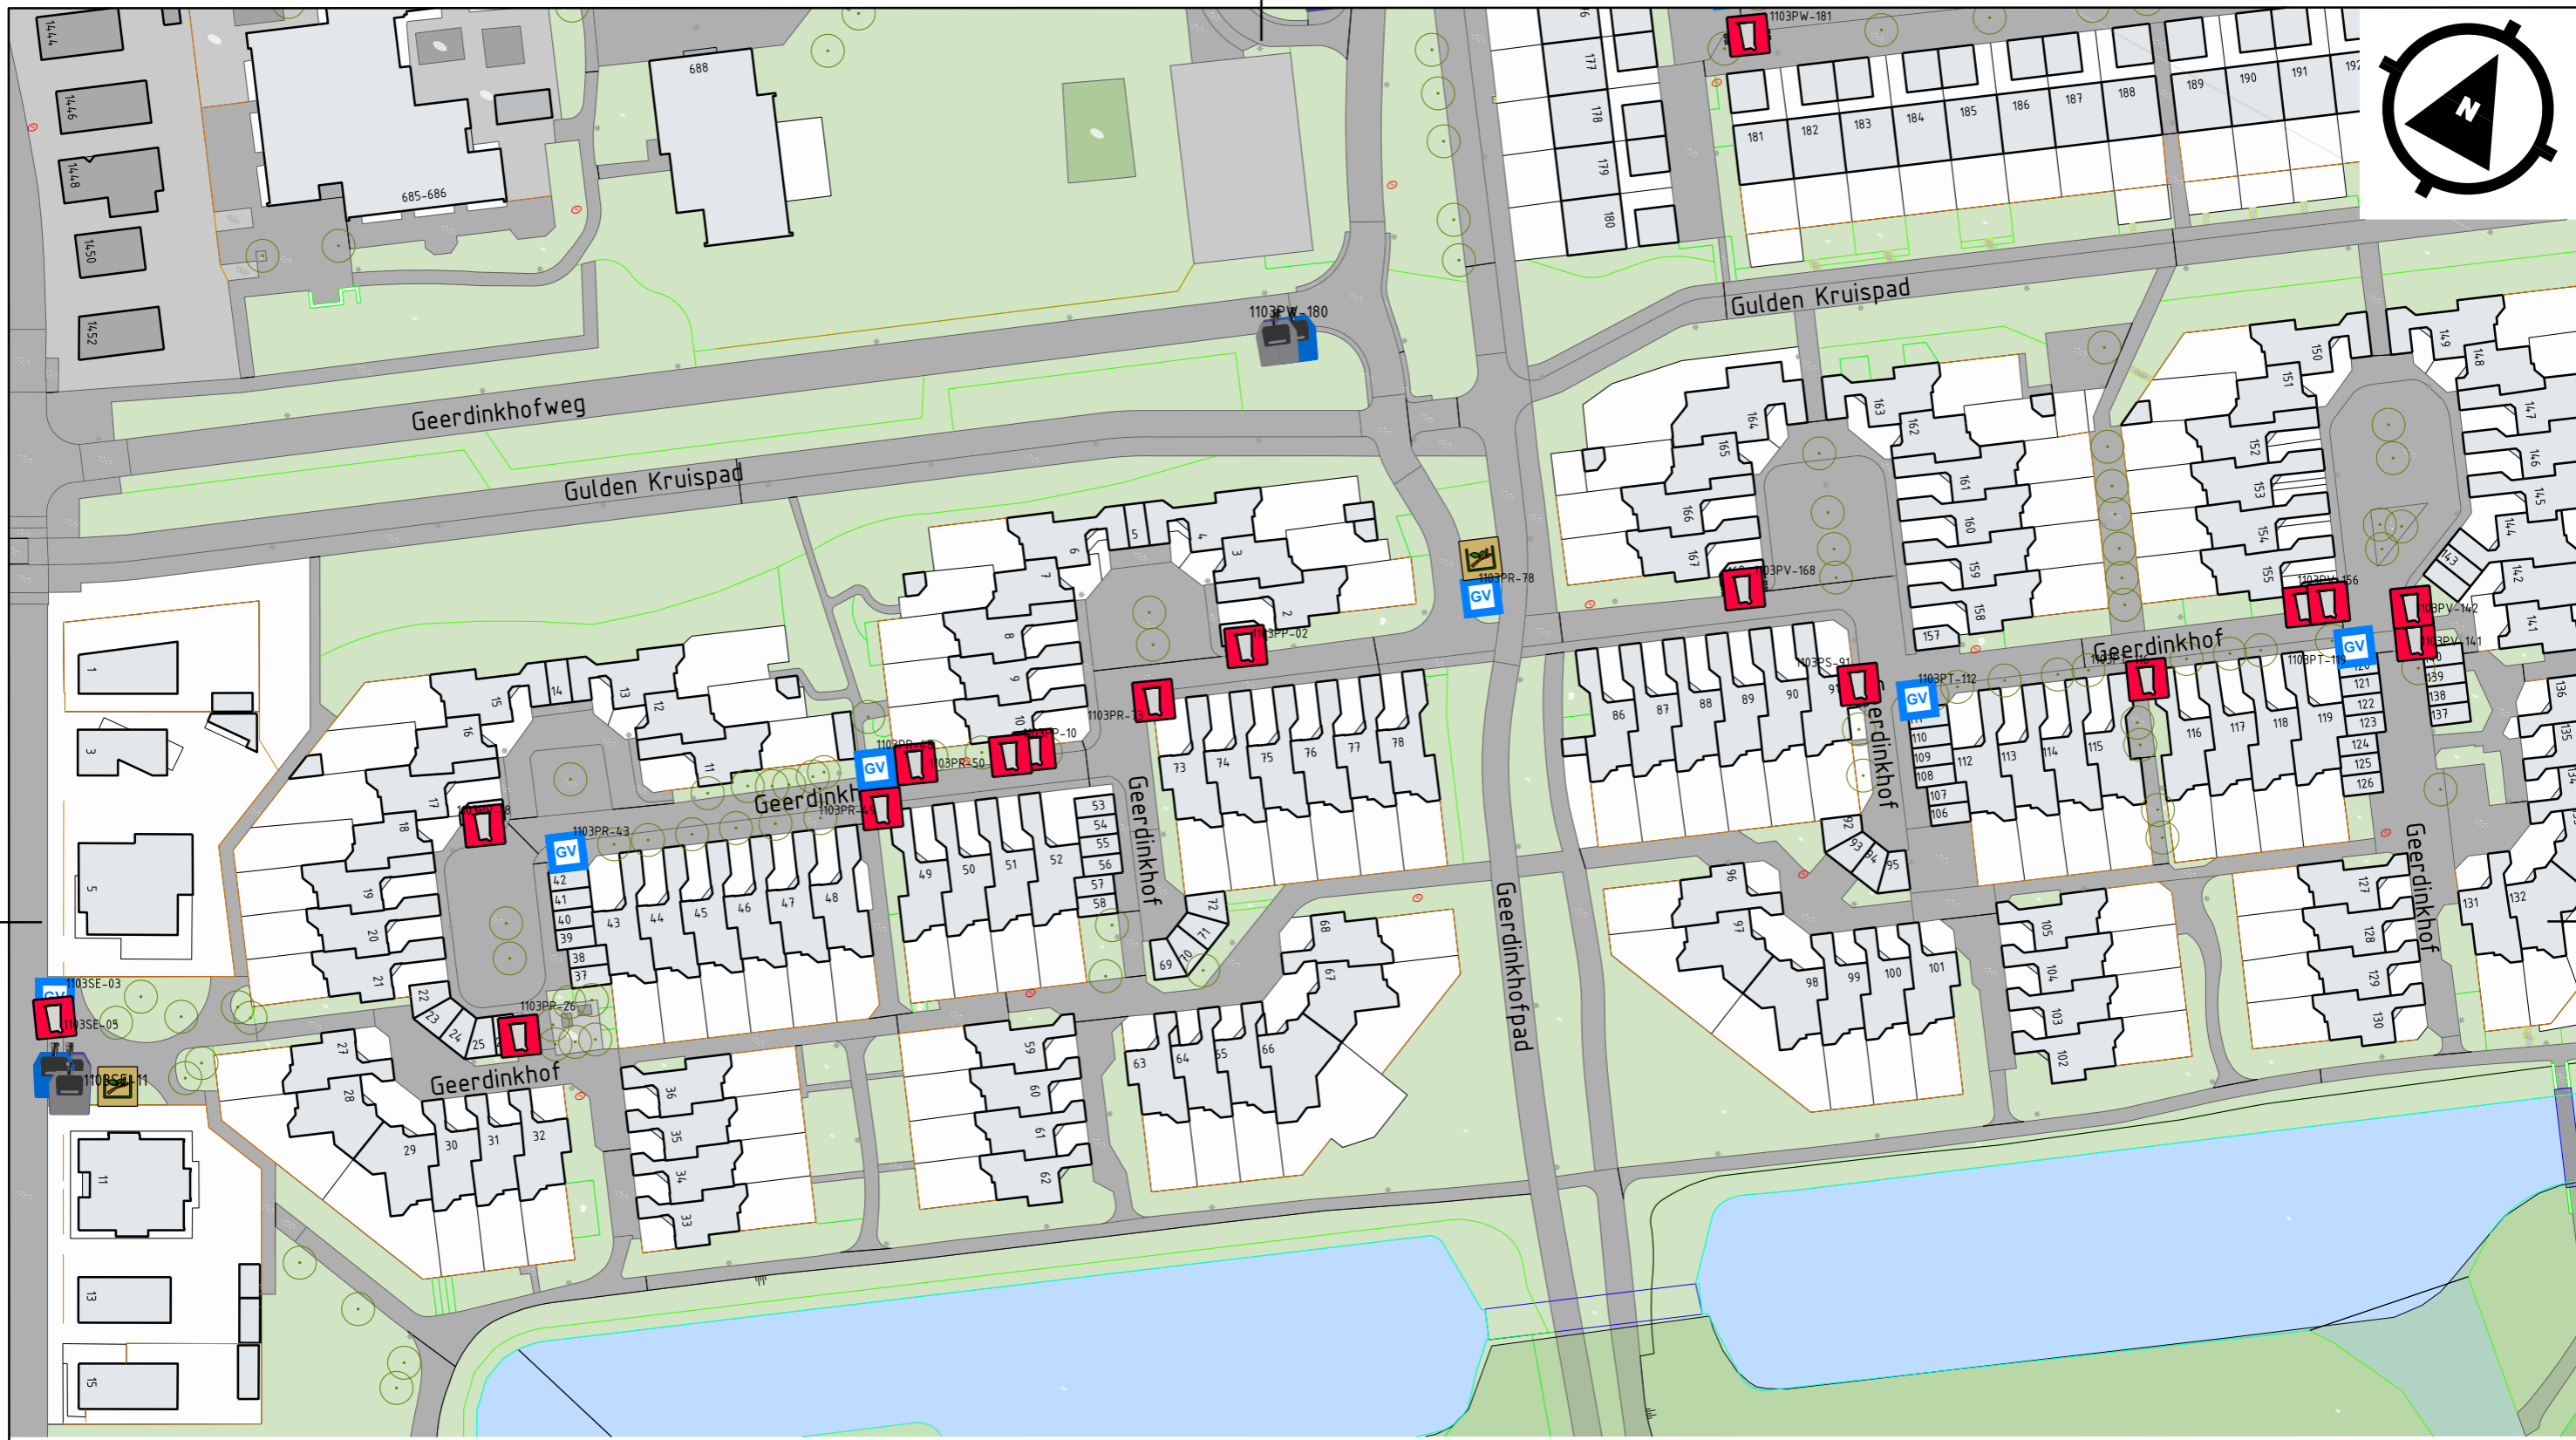

Bewonerstekening G-buurt Oost (I)
 Wijknummer: TF01
 1e Voorstel
 Versie: 31-08-2023

-  Restafvalcontainer
-  Papiercontainer
-  Glascontainer
-  Container voor gft (groente-, fruit-, etensresten en tuinafval)

-  Textielcontainer
-  Voor Grofafval
-  Plek rolcontainers ophaaldag
-  Tuinkorf
- 1102MX-281 Nummer container- of grofafvalplek

Bewonerstekening G-buurt Oost (II)
 Wijknummer: TF01
 1e Voorstel
 Versie: 31-08-2023

Bewonerstekening G-buurt Oost (III)
 Wijknummer: TF01
 1e Voorstel
 Versie: 31-08-2023

-  Restafvalcontainer
-  Papiercontainer
-  Glascontainer
-  Container voor gft (groente-, fruit-, etensresten en tuinafval)

-  Textielcontainer
-  Voor Grofafval
-  Plek rolcontainers ophaaldag
-  Tuinkorf
- 1102MX-281 Nummer container- of grofafvalplek

Bewonerstekening G-buurt Oost (IV)
 Wijknummer: TF01
 1e Voorstel
 Versie: 31-08-2023