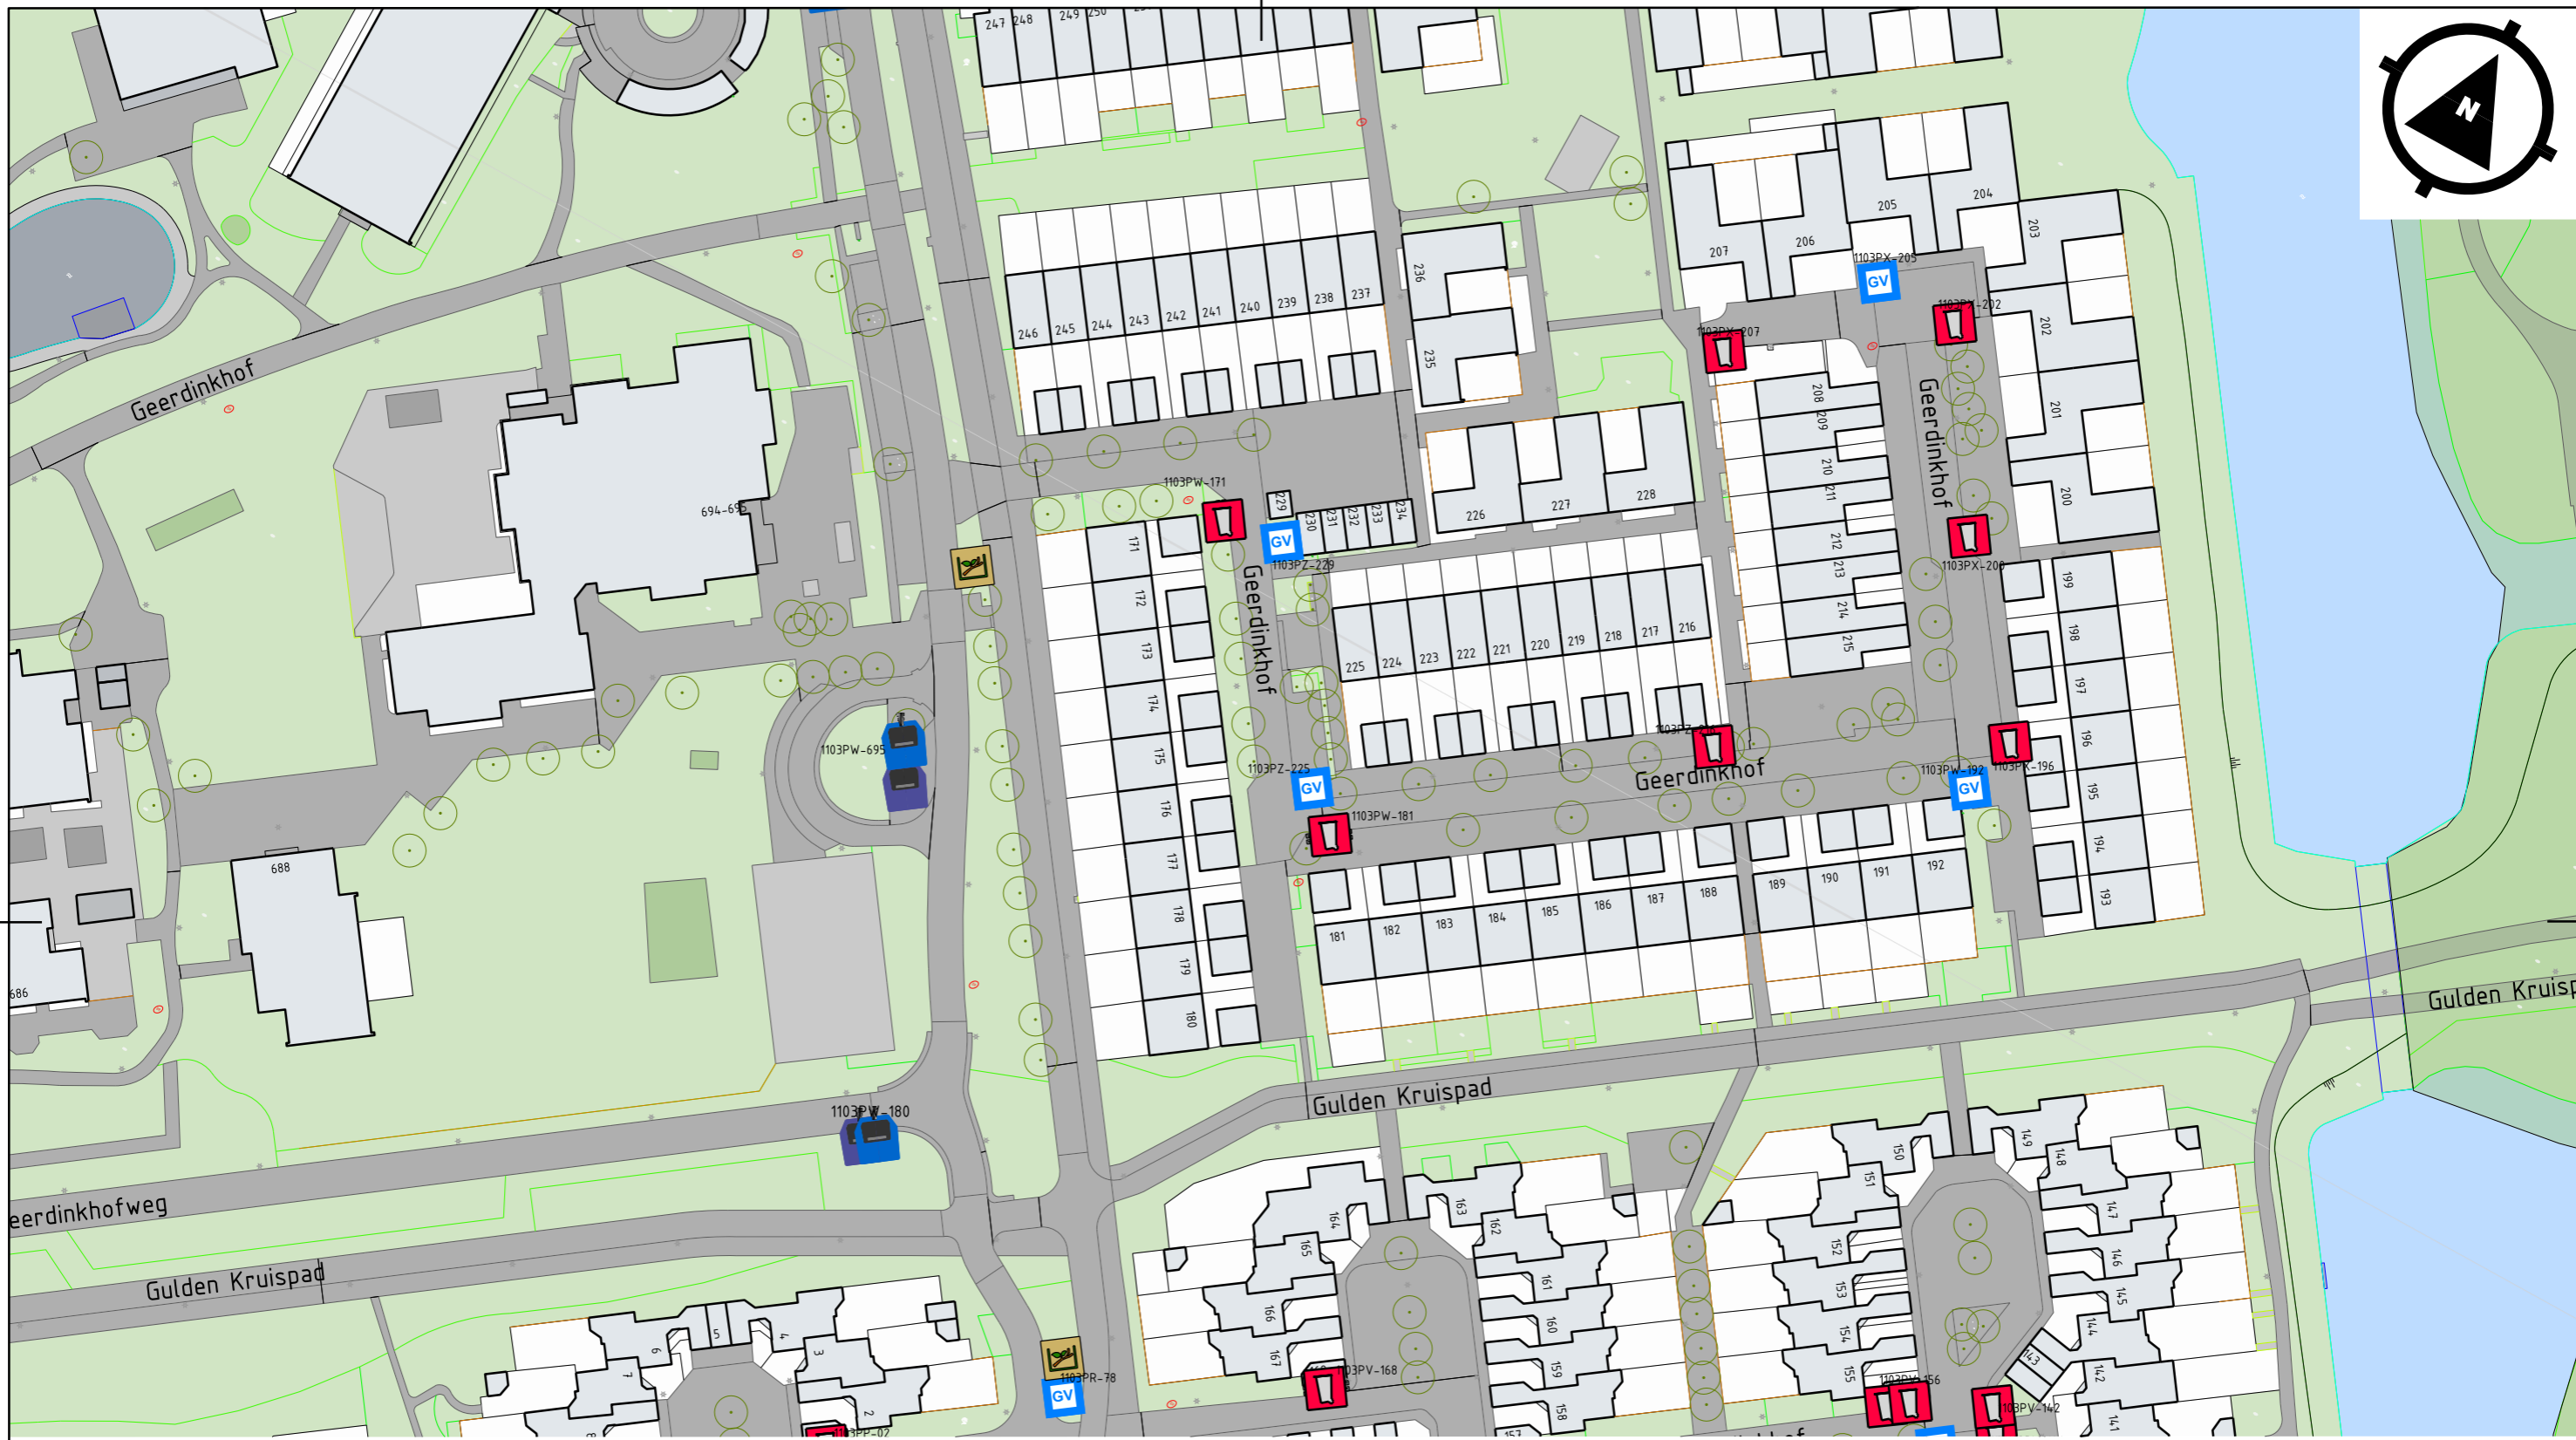

Bewonerstekening G-buurt Oost (I)
 Wijknummer: TF01
 1e Voorstel
 Versie: 31-08-2023

-  Restafvalcontainer
-  Papiercontainer
-  Glascontainer
-  Container voor gft (groente-, fruit-, etensresten en tuinafval)

-  Textielcontainer
-  Voor Grofafval
-  Plek rolcontainers ophaaldag
-  Tuinkorf
- 1102MX-281 Nummer container- of grofafvalplek

Bewonerstekening G-buurt Oost (II)
 Wijknummer: TF01
 1e Voorstel
 Versie: 31-08-2023

Bewonerstekening G-buurt Oost (III)
 Wijknummer: TF01
 1e Voorstel
 Versie: 31-08-2023

-  Restafvalcontainer
-  Papiercontainer
-  Glascontainer
-  Container voor gft (groente-, fruit-, etensresten en tuinafval)

-  Textielcontainer
-  Voor Grofafval
-  Plek rolcontainers ophaaldag
-  Tuinkorf
- 1102MX-281 Nummer container- of grofafvalplek

Bewonerstekening G-buurt Oost (IV)
 Wijknummer: TF01
 1e Voorstel
 Versie: 31-08-2023